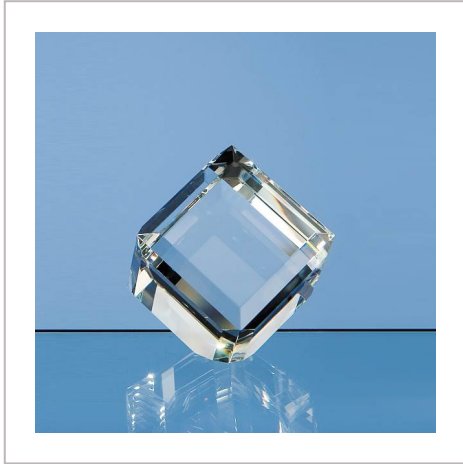

## Optical Crystal Bevel Edged Cube

6CM OPTICAL CRYSTAL BEVEL EDGED CUBE

<b>METHOD</b>	Engraved
<b>PRINT AREA</b>	H40, W40
<b>MATERIAL</b>	Glass
<b>COLOURS</b>	Clear
<b>SIZE</b>	H80, W80
<b>AWARD PACKAGING</b>	Foam Lined Boxes
<b>WEIGHT</b>	1.3KG
<b>MOQ</b>	1
<b>CARTON QUANTITY</b>	15
<b>CARTON WEIGHT</b>	20KG
<b>CARTON DIMENSIONS</b>	61cm x 46cm x 46cm